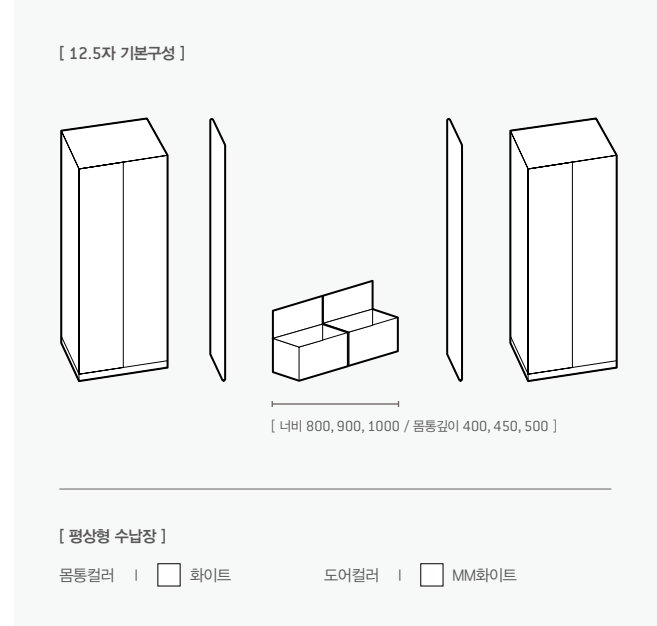

측면까지 수납공간을 만들어 책과 장난감을 그때그때 꺼내서 사용할 수 있습니다.

*사람재 패브릭으로 이미지와 상이

장난감, 책, 옷까지 아이물건 수납을 한쪽으로 몰아 여유로운 동선을 만들어줍니다.

HANSSEM

평상형 수납장

상상력 가득한 아이들을 위한 슬라이딩 책장과 간단히 앉아서 책도 읽고 장난감도 정리할 수 있는 평상형 수납장이 있는 아이들의 놀이방입니다.

평상형 수납장의 도어를 열어 아이들이 직접 본인의 장난감을 정리하는 습관을 기를 수 있습니다.