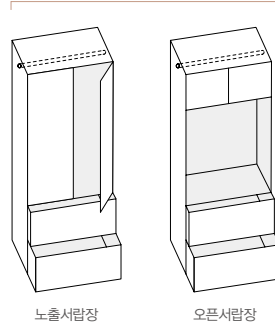

특수장 차별화된 특수장을 같이 구성하여
완벽한 수납을 완성하세요.

파우더장 (천고 2275~2400)

파우더장

슬림파우더장

코너장 (천고 2275~2400)

코너장

의류기기장 (기기별 천고범위 상이)

의류기기장

서랍장 (천고 2275~2400)

노출서랍장

오픈서랍장

추천 구성

30-40PY 맞춤 제안

천고 2.0-2.4M
바흐 맞춤

바흐 맞춤 붙박이장 기본스펙

W : 350~500, 700~1000
D : 500~600