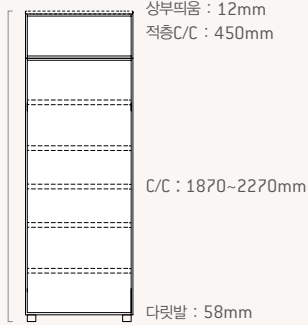

서랍장 (천고 2275~2400)

노출서랍장

오픈서랍장

추천 구성

30-40PY 맞춤 제안

천고 2.0-2.4M
바흐 맞춤

바흐 맞춤 붙박이장 기본스펙

W : 350~500, 700~1000
D : 500~600

40-50PY 맞춤 제안

천고 2.4 - 2.8M

바흐 적층맞춤

바흐 적층맞춤 붙박이장 기본스펙

W : 350~500, 700~1000
D : 600

천고
2400
~
2800

긴 옷장 코트, 원피스와 같은 긴 옷을 수납할 수 있습니다.

짧은 옷장 재킷, 셔츠, 하의, 이불을 깔끔하게 정리해줍니다.