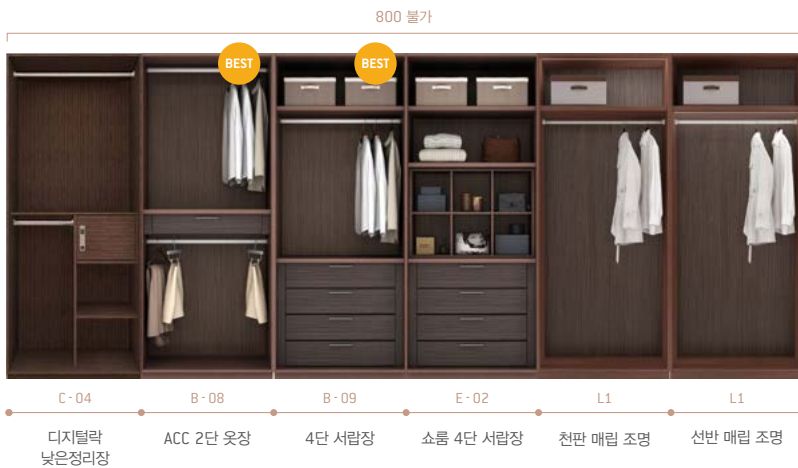

짧은 옷장 재킷, 셔츠, 하의, 이불을 깔끔하게 정리해줍니다.

낮은 정리장 / 높은 정리장

재킷, 스웨터, 속옷, 양말, 가방 등 다양한 아이템을 종류별로 수납할 수 있습니다.

특수장

차별화된 특수장을 같이 구성하여 완벽한 수납을 완성하세요.

추천 구성

유로 오크 라인업

유로 오크 기본 스펙