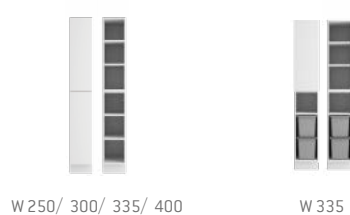

세탁기 주변의 빈 공간을 활용할 수 있는 고객 맞춤 수납

세탁용품과 생활잡화들을 숨김 수납하여 쾌적하고 깔끔한 세탁실.
세탁물을 분리할 수 있는 세탁 바스켓으로 좁은 공간을 효율적으로 활용해보세요.

HANSSEM

라인업

I 3단 밀장 (D700)

I 6단 밀장 (D700)

I 7단 밀장 (D700)

I 세탁상판 (24T)