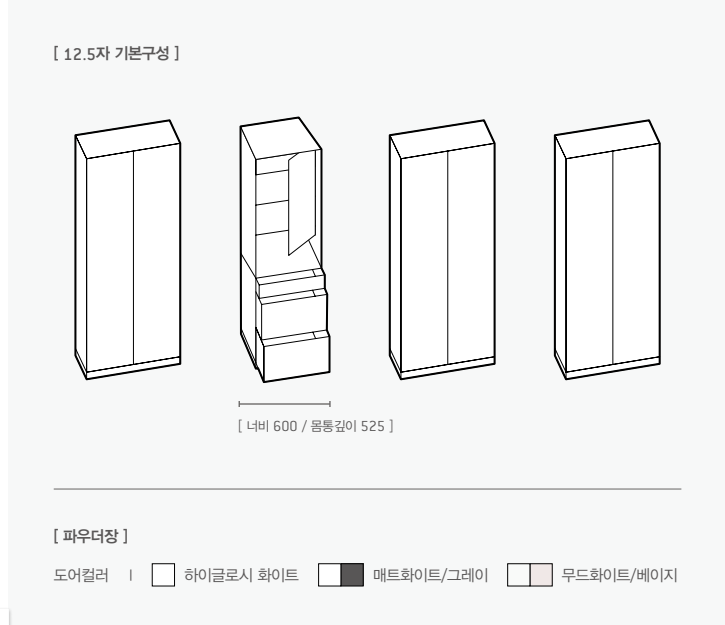

상부는 파우더장, 하부는 2단 대형 서랍으로 구성되어 화장대 기능에 의류 수납까지 똑똑하게 해결합니다.
빗각 디자인의 알루미늄 손잡이에서 그림감과 디테일에서 오는 고급스러움을 느껴보세요.

HANSSEM

침실 | 깔끔한 수납을 원하는 우리 부부를 위한 빌트인 침실

슬림 파우더장

60cm 너비의 컴팩트 사이즈,
실용적인 스탠딩형 파우더장으로
부부침실, 드레스룸, 자녀방 어느 공간에나 어울립니다.