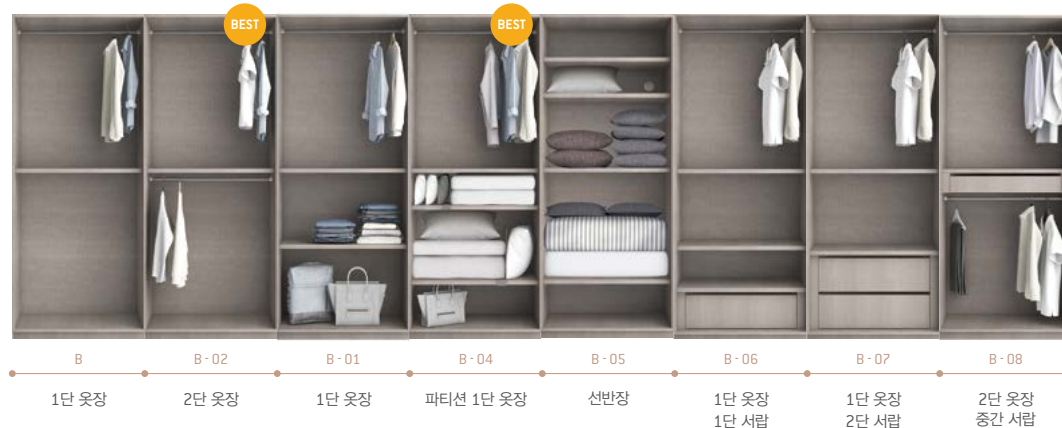

B B-02 B-01 B-04 B-05 B-06 B-07 B-08
1단 옷장 2단 옷장 1단 옷장 파티션 1단 옷장 선반장 1단 옷장 1단 옷장 2단 옷장 중간 서랍