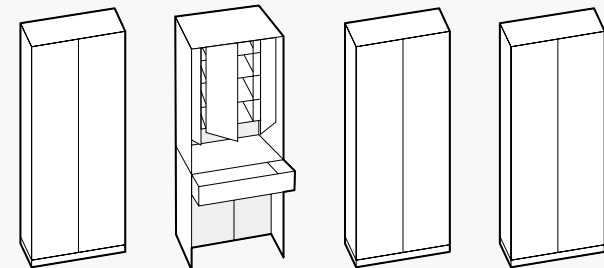

침실 | 깔끔한 수납을 원하는 우리 부부를 위한 빌트인 침실

파우더장

빌트인 파우더장으로 안방 공간을 더 넓게 사용해 보세요.
상하부 벽면을 꽉 채운 수납으로 침실 전체를 깔끔하게 정리할 수 있습니다.

[12.5자 기본구성]

[너비 800, 900, 1000 / 몸통깊이 520]

[파우더장]

도어걸러	☐ 하이글로시 화이트	☐ 매트화이트/그레이	☐ 터치크림/도브
	☐ 유로클래식	☐ 무드화이트/베이지