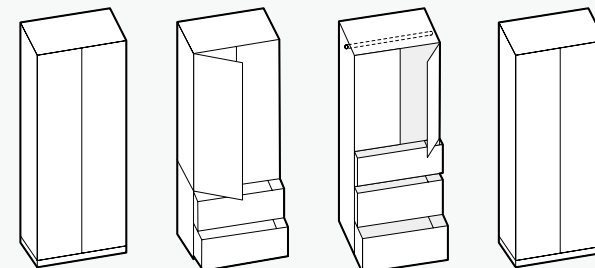

침실 실용적인 수납이 필요한 우리 부부를 위한 빌트인 침실

노출서랍장 (2단/3단)

옷 수납에 꼭 필요한 서랍장도 이제 깔끔하게 빌트인하세요.
상부는 계절마다 자주입는 데일리 의류, 하부서랍에는 속옷, 양말, 접이옷으로
칸칸이 정리할 수 있어 매일매일이 편리해집니다.

[12.5자 기본구성]

[너비 800, 900, 1000 / 몸통깊이 600]

[노출서랍장]

- 몸통걸러 | 패브릭
- 도어걸러 | 매트화이트 무드화이트/베이지 유로클래식 (2단만 운영)