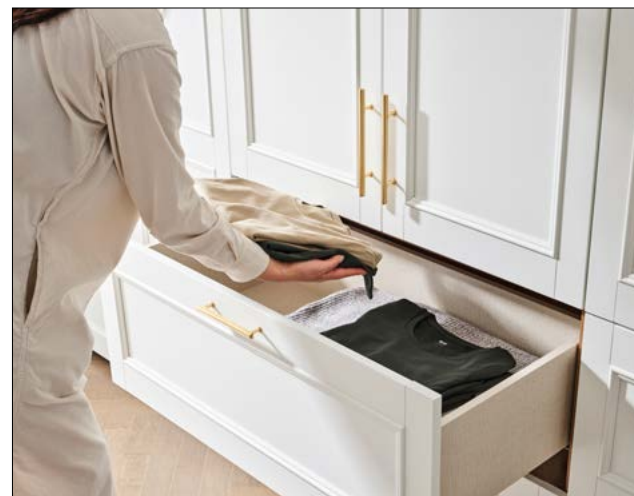

[12.5자 기본구성]

[너비 800, 900, 1000 / 몸통깊이 600]

[노출서랍장]

- 몸통걸러 | 패브릭
- 도어걸러 | 매트화이트 무드화이트/베이지 유로클래식 (2단만 운영)

모던 타입은 3단 서랍형으로 선택 가능합니다.

겉이옷은 볼박이 상부에 수납해 옷을 쉽게 찾을 수 있습니다.

대형 서랍으로 접이옷도 넉넉하게 보관하세요.

HANSSEM