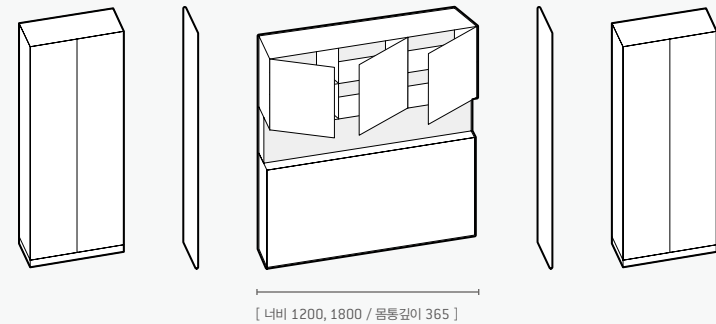

침실 | 아늑한 호텔침실을 원하는 우리 부부를 위한 빌트인 침실

침대장 (W1800, K/Q' 침대)

침대와 붙박이장을 한 쪽 벽면에 설계하면,
좁은 침실 공간도 쾌적하게 변신합니다.
일체화된 깔끔한 마감과 더불어 수납까지 책임지는 특수장으로
우리 부부만의 아늑한 호텔 침실을 만들어보세요.

[12.5자 기본구성]