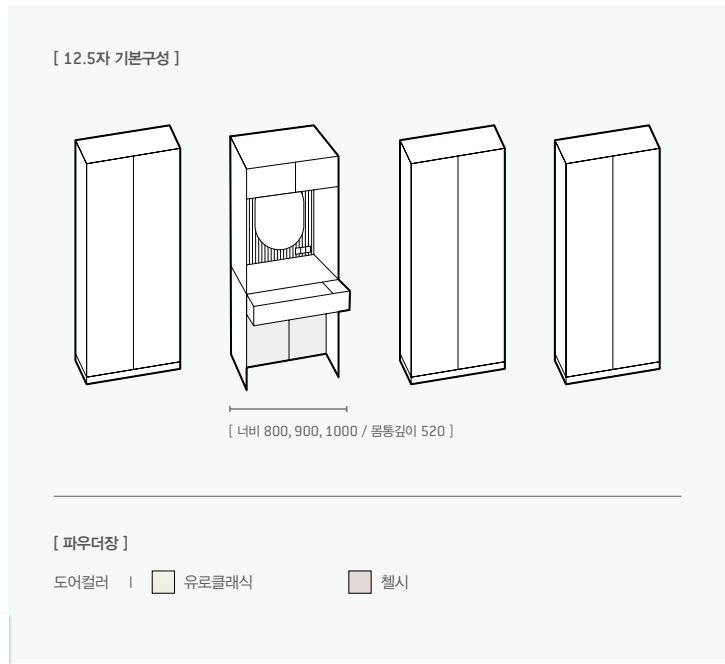

침실 | 깔끔한 수납을 원하는 우리 부부를 위한 빌트인 침실

파우더장

빌트인 파우더장으로 안방 공간을 더 넓게 사용해 보세요.
 상하부 벽면을 꽉 채운 수납으로 침실 전체를 깔끔하게 정리할 수 있습니다.

[12.5자 기본구성]

[너비 800, 900, 1000 / 몸통깊이 520]

[파우더장]

- | | | | |
|------|------------------------------------|------------------------------------|----------------------------------|
| 도어걸러 | <input type="checkbox"/> 하이글로시 화이트 | <input type="checkbox"/> 매트화이트/그레이 | <input type="checkbox"/> 터치크림/도브 |
| | <input type="checkbox"/> 유로클래식 | <input type="checkbox"/> 무드화이트/베이지 | |

매립 조명과 2구 콘센트가 포함되어 있어 실용적이고
 상하부 도어 안쪽으로 화장품, 액세서리, 생활용품까지 넉넉한 수납이 가능합니다.

매일 쓰는 화장품을 편리하게 수납하고
 하루를 정리하는 미니 데스크로도 사용 가능합니다.

HANSSEM

6월 출시예정

카탈로그에 사용된 모든 이미지와 자료는 한샘 고유 자산으로 무단 배포 및 수정을 금합니다.

침실 | 여유로운 호텔 침실을 원하는 우리 부부를 위한 빌트인 침실

루바형 파우더장

장식적이고 트렌디한 루바 디자인과
메이크업 삼처럼 화사한 조도의 조명거울로
호텔처럼 특별한 우리 부부만의 마스터베드를 만들어보세요.

루바포인트가 들어간 트렌디한 디자인을 파우더장으로 한 번에 완성해보세요.

상부에 라인조명과 디럭스한 사이즈의 조명 거울로 메이크업삼처럼 밝고 화사한 공간에서 화장해보세요.

스마트 컨트롤 패널로 라인조명과 거울조명을 손쉽게 제어할 수 있고, 콘센트와 USB포트가 있어 편리하게 사용 가능합니다