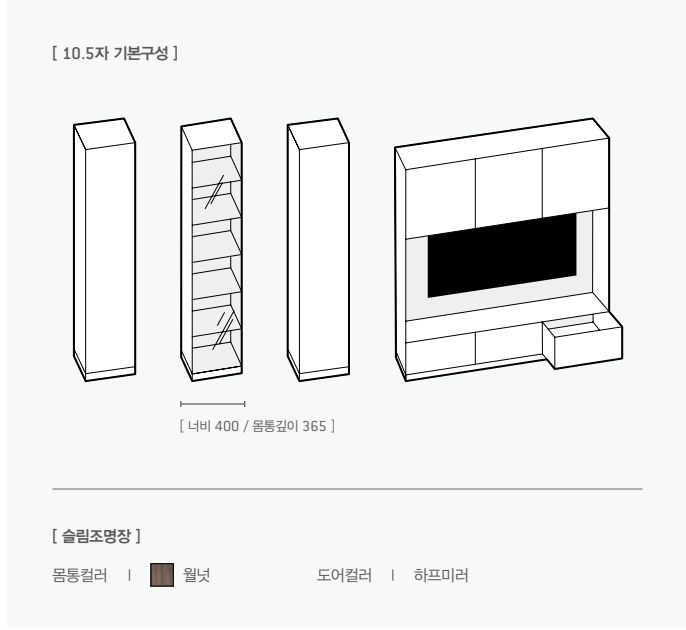

고급스러운 조명장으로 우리 가족을 위한 전시장을 만들어보세요.

중앙의 스위치로 조명 ON/OFF와 밝기 조절이 가능합니다.
내부 조명을 끄면 유리도어가 거울로 변해요.

이제, 빌트인 플러스로 맞춤설계하세요

현관 추천 구성

현관 벤치장 거울로 마지막까지 내 모습을 점검하고, 앉아서 편안하게 신발을 신을 수 있는 편리한 현관을 완성해보세요

BUILT-IN PLUS

빌트인 현관