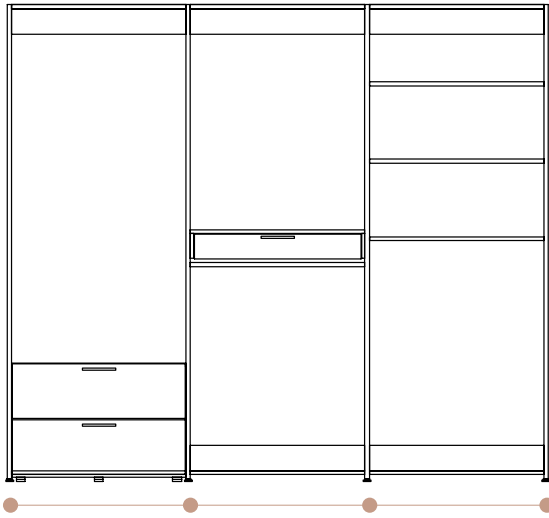

| 액세서리

아일랜드 서랍장 오픈형 부착용 뒷판 브론즈 유리도어 기동고정용 행잉 (일반/후크) 센서조명 (800)

생활 패턴에 맞춰 드레스룸을 꾸며보세요.

드레스룸을 사용할 방의 크기와 가족 유형에 따라 드레스룸 설계 플랜을 골라보세요.
3가지 대표 설계 플랜 이외에도 원하는 구성과 크기로 얼마든지 맞춤형 설계가 가능합니다.

— 자형 플랜

싱글·신혼을 위한 20~30평형대 작은 집에 어울리는 플랜으로
한 쪽 벽을 드레스룸으로 꾸며보세요.