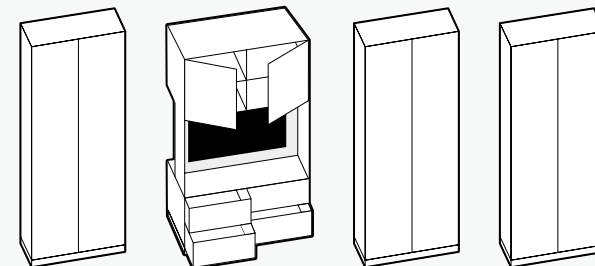

TV 옆 사이트에 깔끔하게 주변기기를 수납할 수 있습니다.

HANSSEM

침실 영화를 즐겨보는 우리 부부를 위한 빌트인 침실

TV장 (W1200, 42' TV)

깊이가 넉넉한 상하부 장을 활용하여 의류 수납부터 각종 다용도 수납까지 쉽게 해결 하세요.
조명을 추가하면 침실에 고급스러운 분위기를 낼 수 있습니다.

[12.5자 기본구성]

[너비 1200 / 몸통깊이 625]