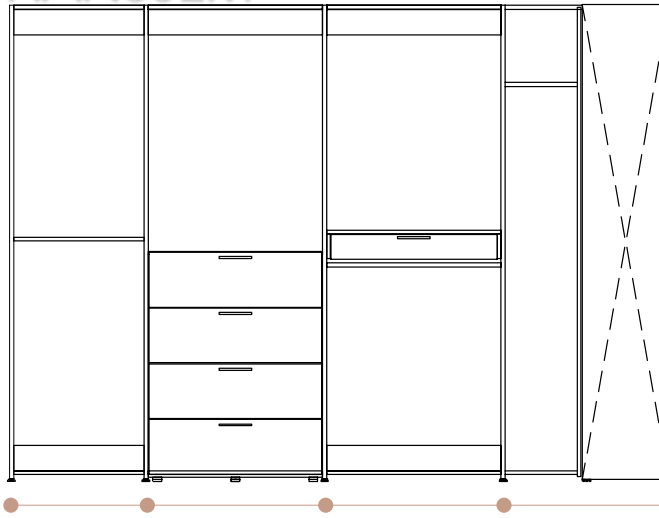

ㄱ 자형 플랜

맞벌이 한 자녀 가족을 위한 30~40평형대 플랜으로
작은 방의 코너공간까지 알차게 사용할 수 있습니다.

짧은장

4단 서랍장

중간 서랍장

코너긴장