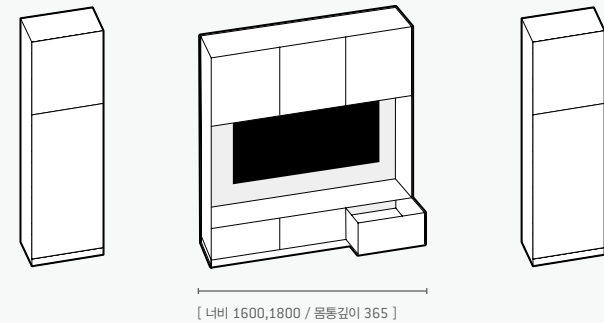

거실 다 함께 영화를 보는 우리 가족을 위한 빌트인 거실

TV장 (W1600, 55' TV)
(W1800, 65' TV)

가족 구성원이 확대될수록 점점 더 절실한 게 수납공간입니다.
거실의 수납력을 최대치로 설계하는 빌트인 시스템은
자투리 공간 하나 허투루 쓸 수 없는 우리 가족에게 꼭 필요한 수납 해결사입니다.

[10.5자 기본구성]

[거실 TV장]