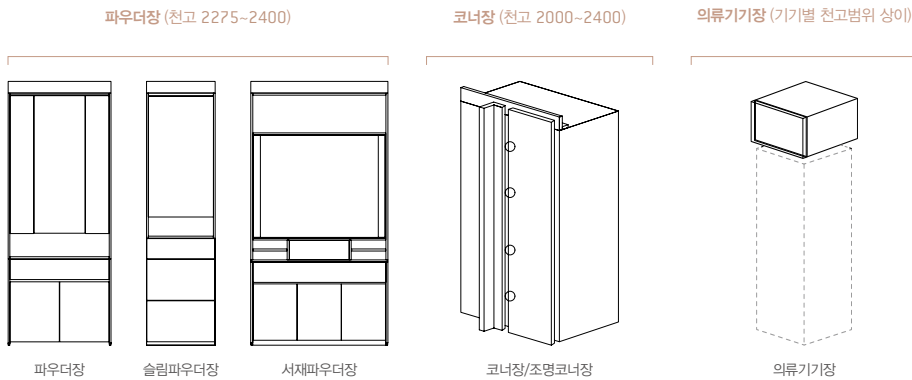

특수장 차별화된 특수장을 같이 구성하여
완벽한 수납을 완성하세요.