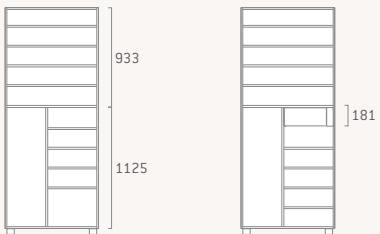

중간서랍 낮은 정리장

낮은 정리장