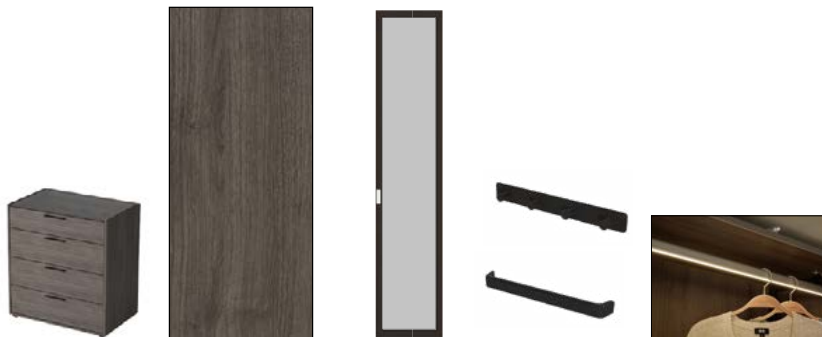

| 액세서리

아일랜드 서랍장   오픈형 부착용 뒷판   브론즈 유리도어   기동고정용 행잉 (일반/후크)   센서조명 (800)