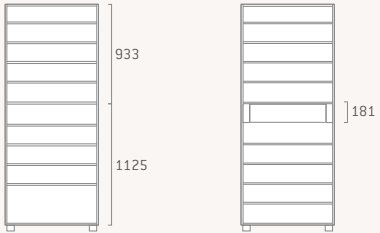

현관장 유로 오크 라인업

현관장 기본 스펙

- 선반 설치 가능 개수 : 9개
- 이동선반 (중간 고정선반)

| 선반장 / 정리장 높이 (단위 : mm)

선반장

중간서랍 선반장