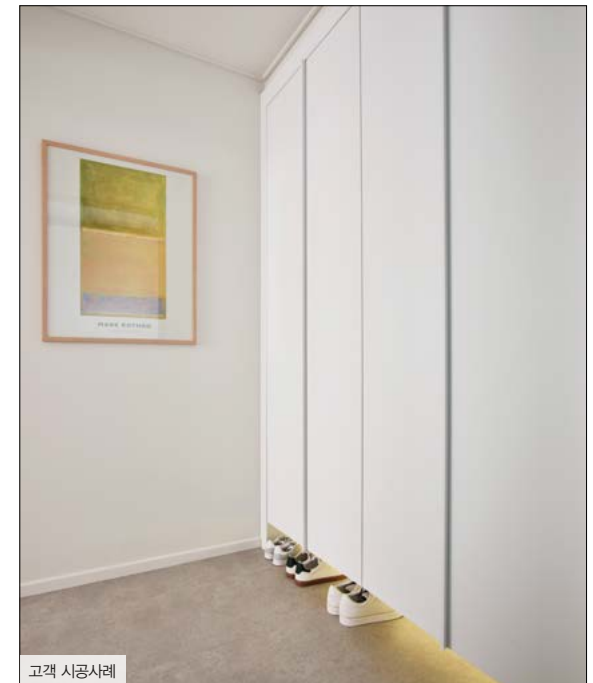

ML100 | FLAT WHITE

플랫 화이트

새하얀 순백 컬러로
공간을 밝혀주는 플랫 화이트

눈처럼 순수한 컬러로 공간을 밝혀주는 무광 화이트 도어입니다.
실버미러 도어와 콤비플랜으로
실용적이고 더욱 고급스러운 우리집 첫인상을 완성하세요.

HANSSEM

고객 시공사례