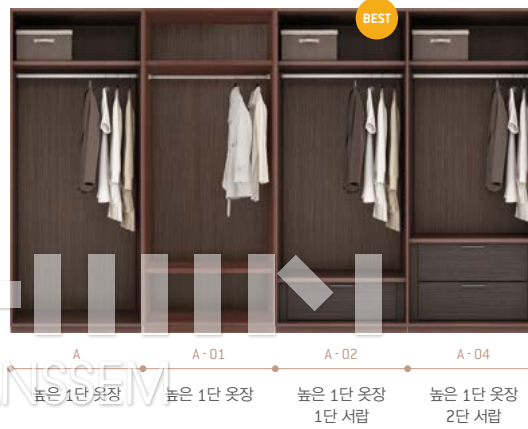

선반 설치 가능 개수 : 5개

짧은 옷장 / 긴 옷장 높이 (단위 : mm)

2단 옷장

높은 1단 옷장 1단 서랍

높은 1단 옷장 2단 서랍

4단 서랍장

* 바흐브라운 모든 모듈에 매립 조명 적용이 가능합니다.

긴 옷장 코트, 원피스와 같은 긴 옷을 수납할 수 있습니다.