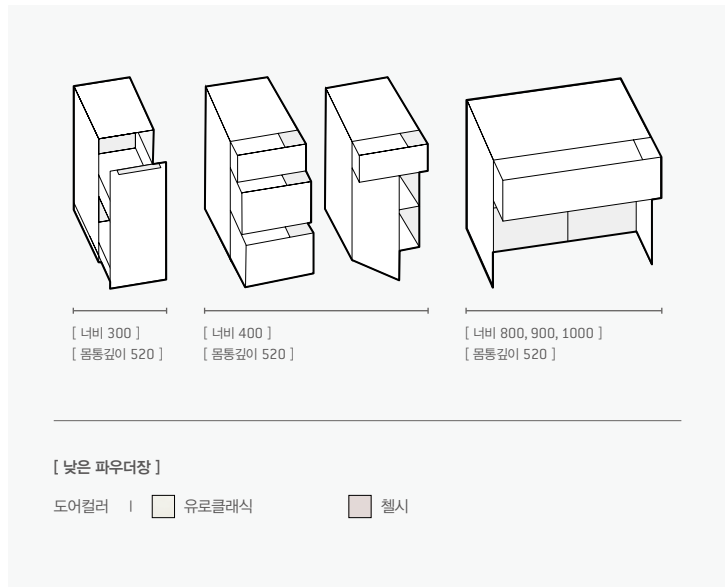

침실 | 여유로운 호텔 침실을 원하는 우리 부부를 위한 빌트인 침실

낮은 파우더장 (클래식)

클래식한 무드를 살리는 낮은 파우더장으로
우리 부부 침실을 고급스럽게 연출해보세요.
실용적인 서랍 구성으로 간실 공간을 깨끗하게 유지할 수 있습니다.

3단 서랍장