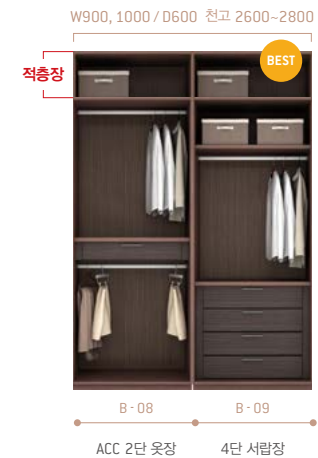

특수서랍장 차별화된 특수장을 같이 구성하여 완벽한 수납을 완성하세요.

특수장
해당 장들은 천고 2.6 - 2.8M에만 설게 가능합니다.