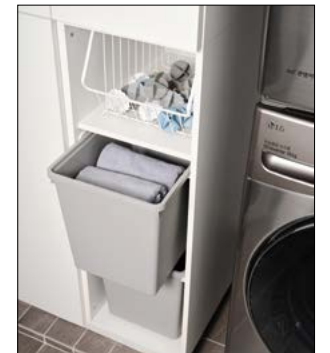

빌트인 세탁장

세탁기 주변의 빈 공간을 활용할 수 있는 고객 맞춤 수납

세탁용품과 생활잡화들을 숨김 수납하여 쾌적하고 깔끔한 세탁실.
세탁물을 분리할 수 있는 세탁 바스켓으로 좁은 공간을 효율적으로 활용해보세요.

HANSSEM