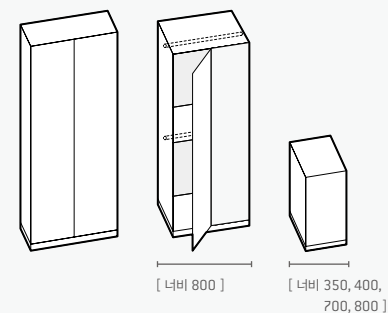

[낮은장 / 코너장]

- 몸통컬러 | 패브릭
- 도어컬러 | 매트화이트
- 무드화이트/베이지