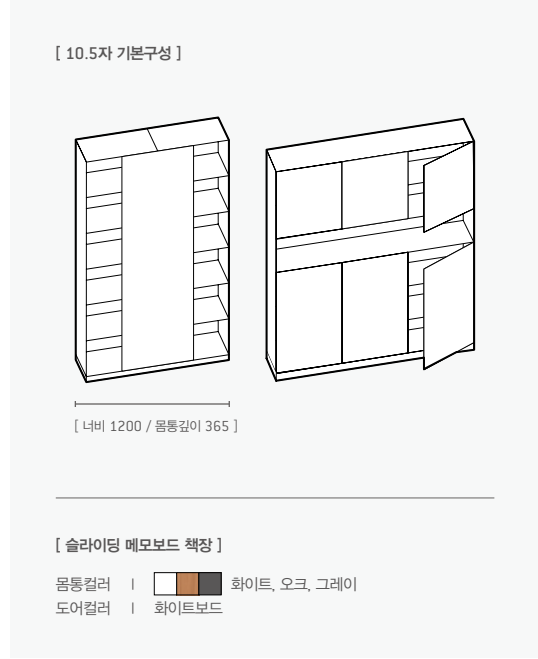

슬라이딩 메모보드 책장

빌트인 플러스 슬라이딩 메모보드 책장을 연결 설계하고 가족 테이블까지 배치하면 온 가족이 자연스럽게 모여 앉아 게임을 즐기고 학습도 하는 멀티공간으로 활용할 수 있어요.

화이트보드 기능은 그림 그리기, 카드놀이 등 실생활 속 아이와의 학습 & 놀이 활동에 편리하게 사용 가능해요.

자석 기능이 있어 가족 메모장으로, 아이의 창의 활동 공간으로 활용이 가능합니다.

HANSSEM

거실 | 수납할 물건이 많은 우리 가족을 위한 빌트인 거실

1단 장식장

거실 벽면 전체를 채우는 1단 장식장으로 깔끔한 인테리어 수납을 완성하세요.
 감추고 싶은 샴림살이는 도어 뒤에 숨김 수납하여 가리고,
 빔 프로젝터나 가족사진 등의 소품은 중앙 오픈장에 장식 할수있습니다.

[10.5자 기본구성]

[너비 800, 1200, 1600, 1800, 2400]
 [몸통깊이 365]