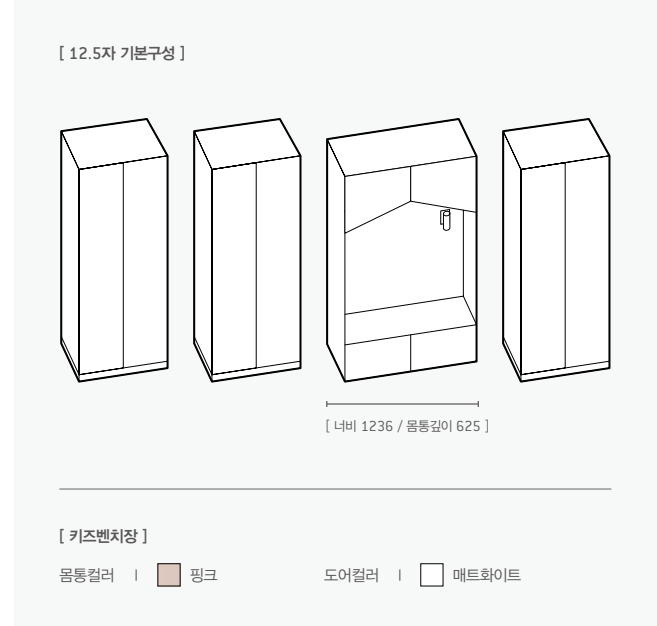

키즈벤치장

지붕 모양의 벤치장으로 아이들만의 아지트를 꾸며주세요. 자기만의 공간에서 아이들의 꿈이 자라납니다. 파스텔톤의 인디핑크가 따뜻하고 사랑스러운 분위기를 한 층 돋보이게 해줍니다. 상부, 하부, 측면에의 수납공간과 귀여운 핀 조명 등 아기자기한 디테일들로 공간을 최대한 활용해보세요. 측면 수납장은 선반과 서랍으로 구성되어 아이 옷과 장난감을 수납하기 편리합니다.