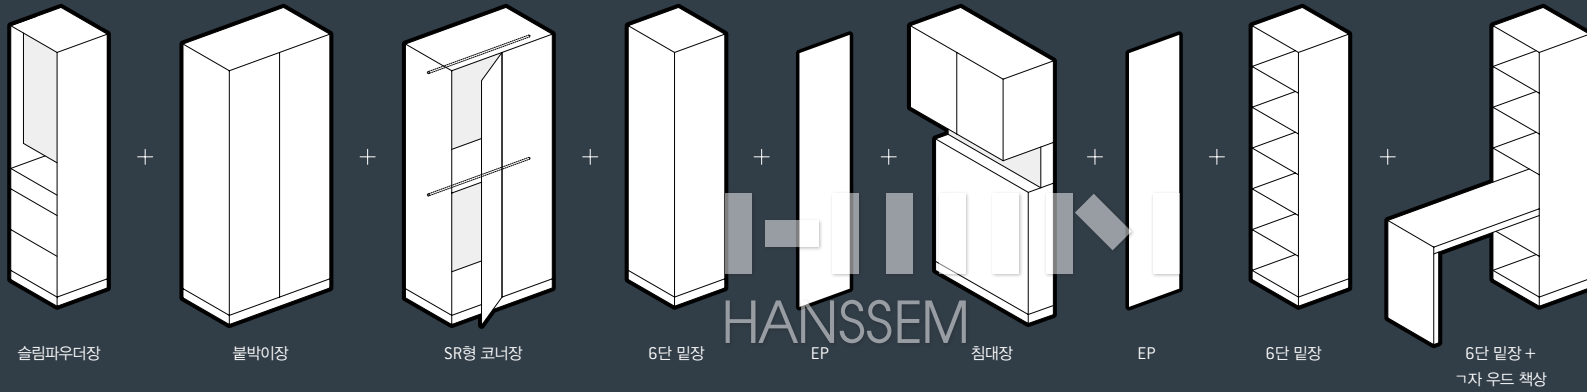

이제, 빌트인 플러스로 맞춤설계하세요

자녀방 추천 구성

7자 수납플랜 | 책상, 책장, 옷장, 화장대를 모두 넣을 수 있는 수납 플랜으로 자녀의 독립된 공간을 완성해보세요