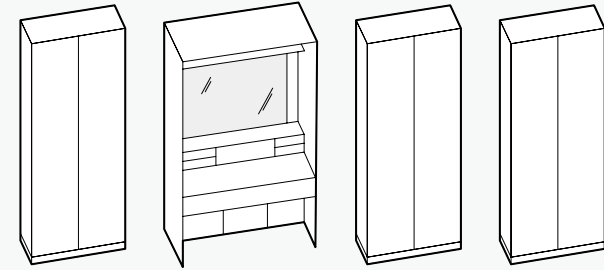

침실 화장대와 서재가 모두 필요한 우리 부부를 위한 빌트인 침실

서재파우더장

메이크업 샵에 온 듯 화사한 조명의 넓은 파우더 공간과
차분히 하루를 정리할 수 있는 서재공간을 한 곳에 담은 서재파우더장.
부부의 아늑하면서도 호텔같은 빌트인 침실입니다.

[12.5자 기본구성]

[너비 1200 / 몸통깊이 600]

[서재파우더장]

몸통컬러 | 월넛