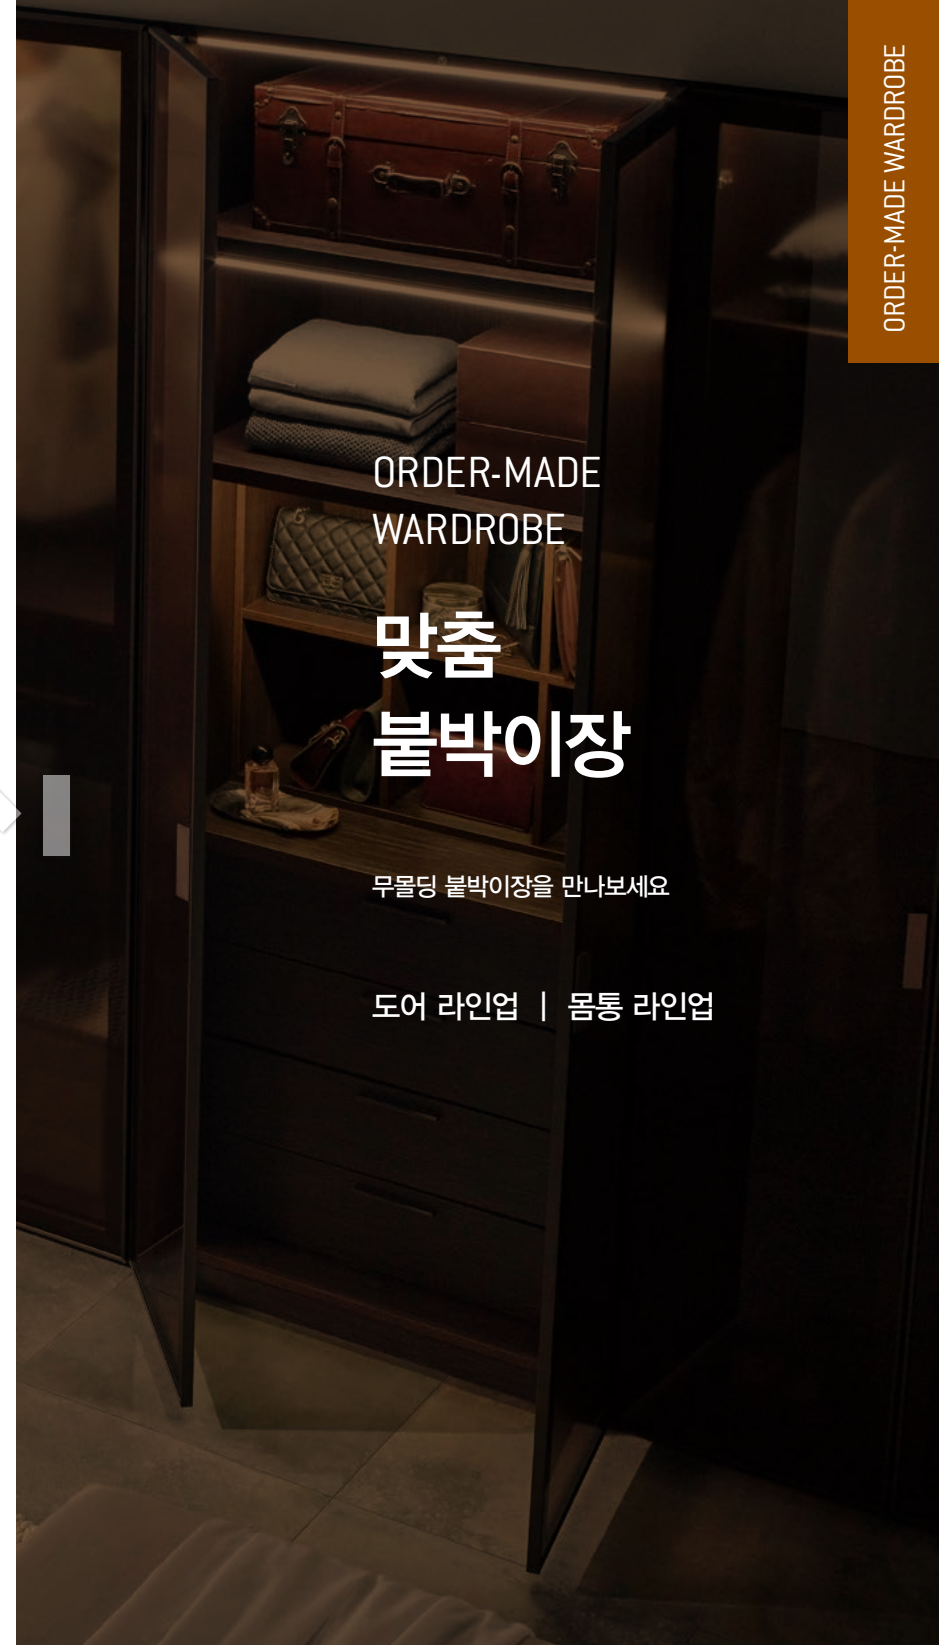

HANSSEM

ORDER-MADE
WARDROBE

맞춤
불박이장

무물딩 불박이장을 만나보세요

도어 라인업 | 몸통 라인업

ORDER-MADE WARDROBE

ORDER-MADE WARDROBE

밀란 맞춤 (천고 2200 - 2400)