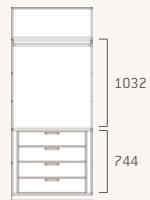

선반 설치 가능 개수 : 5개

짧은 옷장 / 긴 옷장 높이 (단위 : mm)

2단 옷장

높은 1단 옷장 1단 서랍

높은 1단 옷장 2단 서랍

4단 서랍장

* 바흐브라운 모든 모듈에 매립 조명 적용이 가능합니다.

긴 옷장 코트, 원피스와 같은 긴 옷을 수납할 수 있습니다.