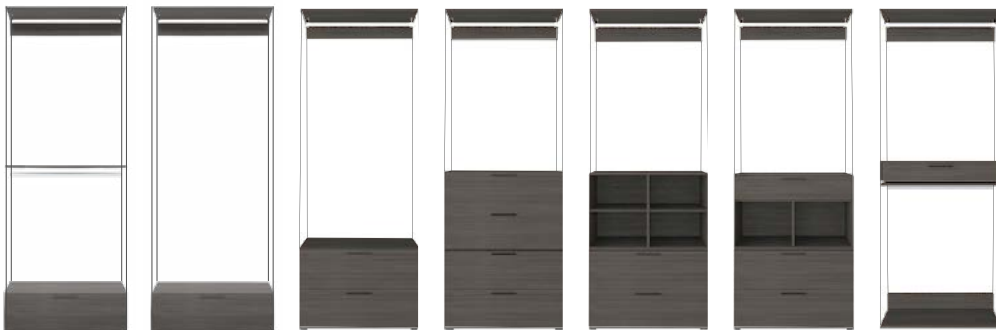

바흐 드레스룸 라인업

| 오픈 행거형 너비 400·500·600·700·800mm / 깊이 400mm

짧은장

긴장

| 오픈 선반형 너비 400·500·600·700·800mm / 깊이 400mm

선반장 3단

선반장 6단

| 오픈 서랍형 너비 800mm / 서랍깊이 500mm