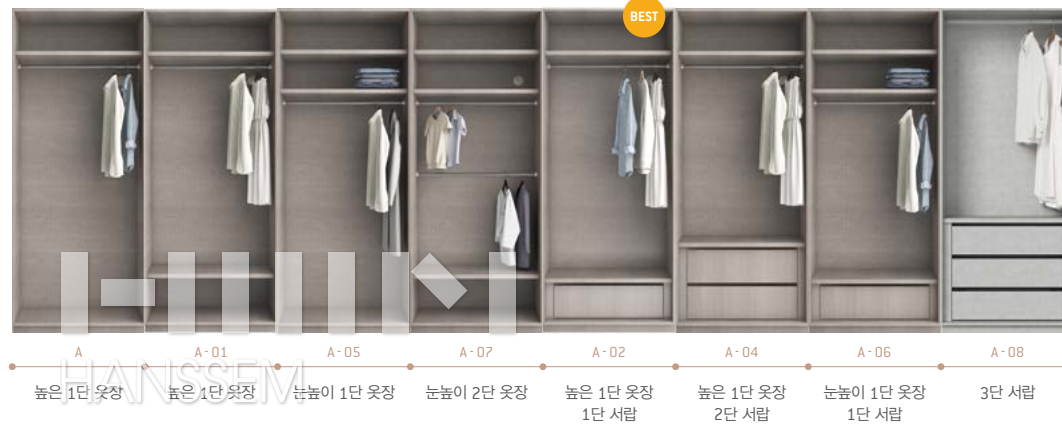

짧은 옷장 / 긴 옷장 높이 (단위 : mm)

2단 옷장

높이 1단 옷장

높은 1단 옷장 1단 서랍

높은 1단 옷장 2단 서랍

긴 옷장 코트, 원피스와 같은 긴 옷을 수납할 수 있습니다.

A A-01 A-05 A-07 A-02 A-04 A-06 A-08
높은 1단 옷장 높은 1단 옷장 높이가 1단 옷장 높이가 2단 옷장 높은 1단 옷장 높은 1단 옷장 높이가 1단 옷장 3단 서랍