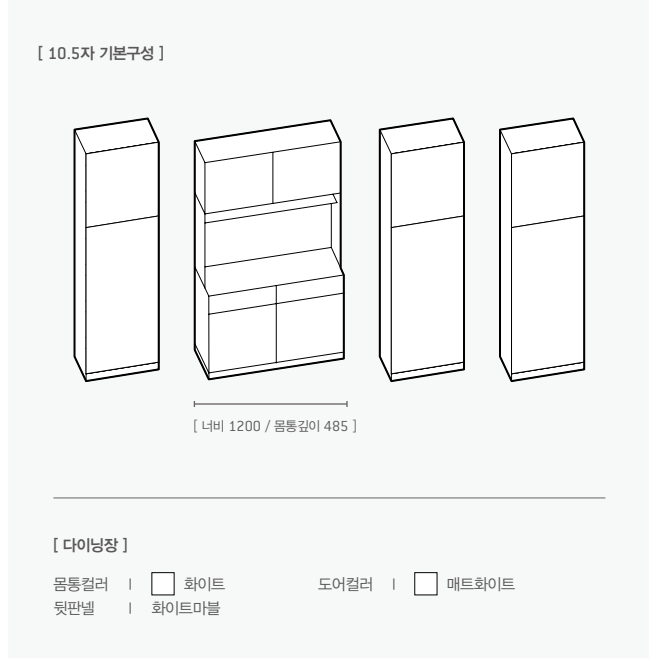

거실 실용적인 가전용품 수납과 홈 카페를 원하는 우리 가족을 위한 빌트인 다이닝

다이닝 장식장

고급스러운 마블 포인트와 깔끔한 화이트 도어가
우리집 주방을 나만의 홈 카페로 변신시켜줍니다.
자주 사용하는 소형 가전은 오픈 장 뒤의 매립형 콘센트에 연결해 편리하게 사용하고
가리고 싶은 물건들은 도어 안쪽에 수납하여 깔끔하게 정리하세요.