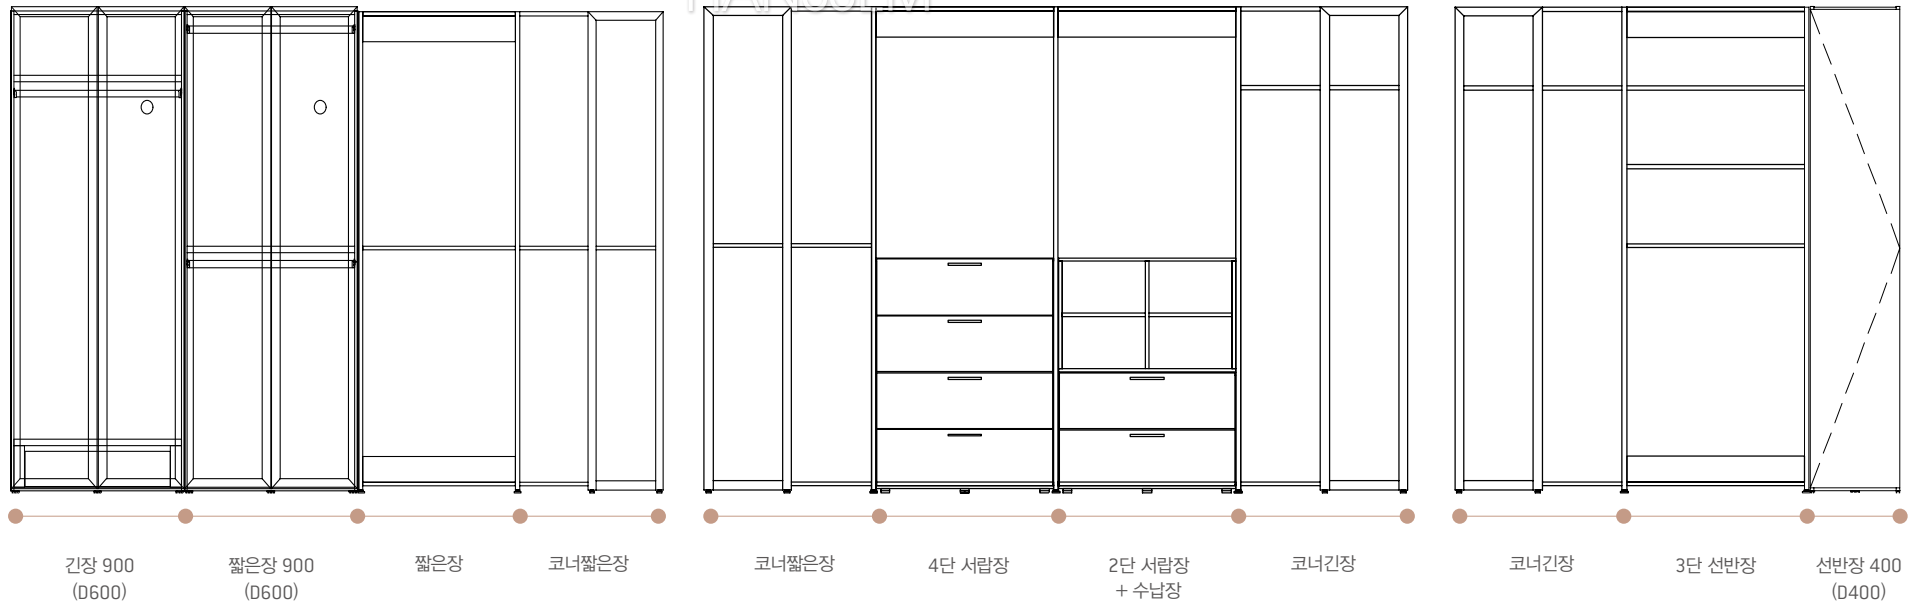

코너긴장

코너장

짧은장

선반장 400
(D400)

ㄷ 자형 플랜

방 하나를 대형 워크인 클로젯처럼 꾸며보세요.

40~50평형대, 4~5인 가족이 넉넉하게 사용할 수 있는 드레스룸이 됩니다.

HANSSEM