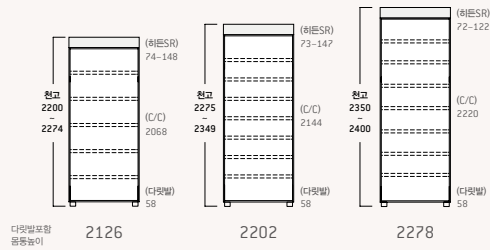

20-30PY 맞춤 제안

천고 2.2 - 2.4M 밀란 맞춤

밀란 맞춤 붙박이장 기본스펙

(몸통) 3개높이규격 / (도어) 높이비규격
(히든SR) 150출고, 현장재단

홈래너2.0 입력천고에 따라 자동 설계
'장 높이별 운영 모듈 상이'