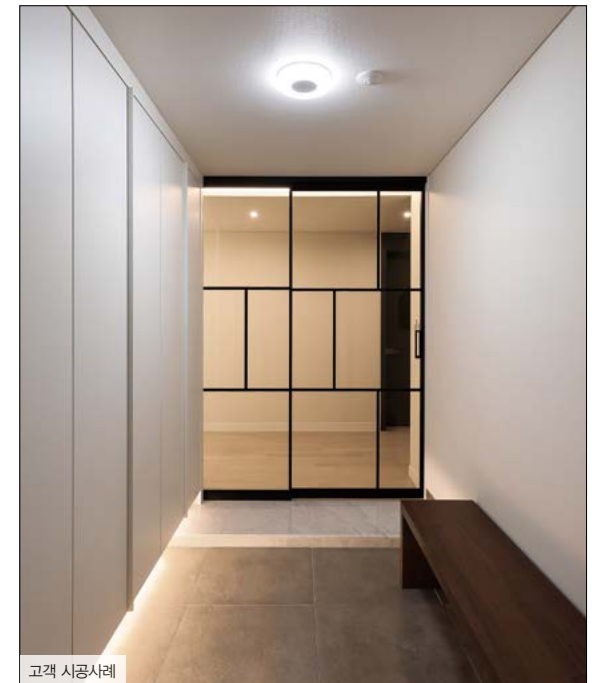

E0100 | MATT WHITE

매트 화이트

따뜻하고 심플한 화이트로
고급스러운 현관 분위기를 연출

무광 화이트 도어는 좁은 현관 공간을
밝고 넓어 보이게 만들어 줍니다.

HANSSEM

고객 시공사례