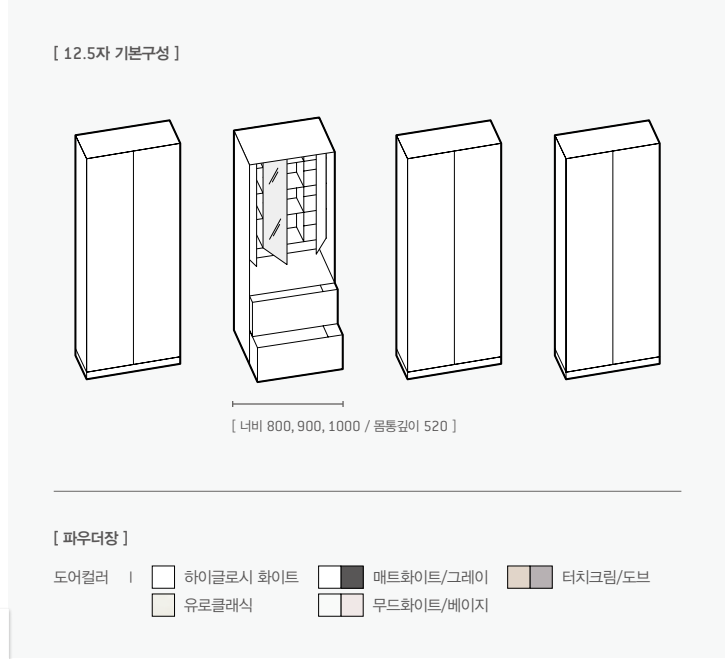

침실 | 깔끔한 수납을 원하는 우리 부부를 위한 빌트인 침실

서랍형 파우더장

단품 가구를 벽에 빌트인하면 공간은 더욱 넓어집니다.
수납 특화형 파우더장 플랜으로 붙박이장, 화장대, 서랍장까지 올인원하세요.
최소화된 동선으로 바쁜 아침시간이 여유로워집니다.

유로클래식 도어로 설계해
고급스러운 침실을 완성하세요.