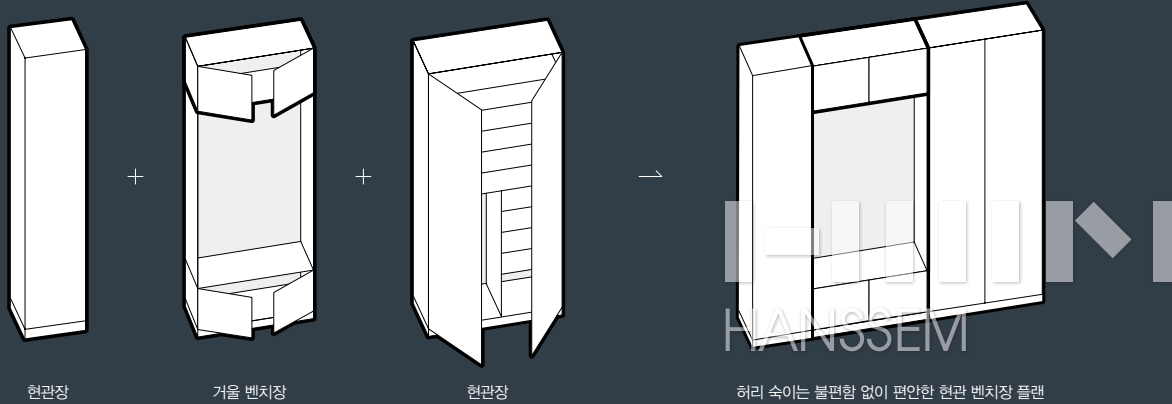

고급스러운 조명장으로 우리 가족을 위한 전시장을 만들어보세요.

중앙의 스위치로 조명 ON/OFF와 밝기 조절이 가능합니다.
내부 조명을 끄면 유리도어가 거울로 변해요.

이제, 빌트인 플러스로 맞춤설계하세요

현관 추천 구성

현관 벤치장 거울로 마지막까지 내 모습을 점검하고, 앉아서 편안하게 신발을 신을 수 있는 편리한 현관을 완성해보세요

BUILT-IN PLUS

빌트인 현관