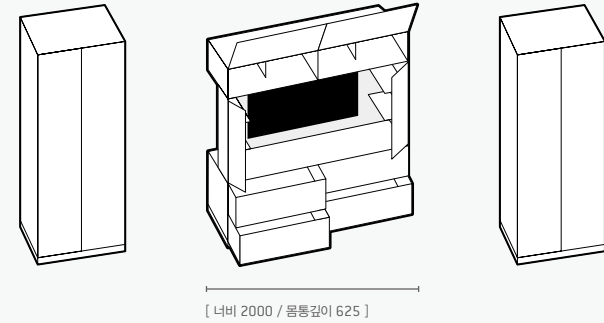

중앙의 스위치로 조명 ON/OFF와 밝기 조절이 가능합니다.
 내부 조명을 끄면 유리도어가 거울로 변해요.

HANSSEM

TV장 (W2000, 55" TV)

영화를 즐겨보는 우리 부부를 위해 딱 맞는 공간입니다.
TV뿐만 아니라 사운드바, 스피커 등 주변기기를 완벽하게 수납하고
깊이가 넉넉한 대형 서랍이 있어 수납 고민도 해결할 수 있습니다.

[12.5자 기본구성]