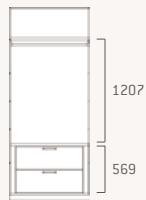

선반 설치 가능 개수 : 5개

짧은 옷장 / 긴 옷장 높이 (단위 : mm)

2단 옷장

높은 1단 옷장 1단 서랍

높은 1단 옷장 2단 서랍

4단 서랍장

* 바흐브라운 모든 모듈에 매립 조명 적용이 가능합니다.

긴 옷장 코트, 원피스와 같은 긴 옷을 수납할 수 있습니다.