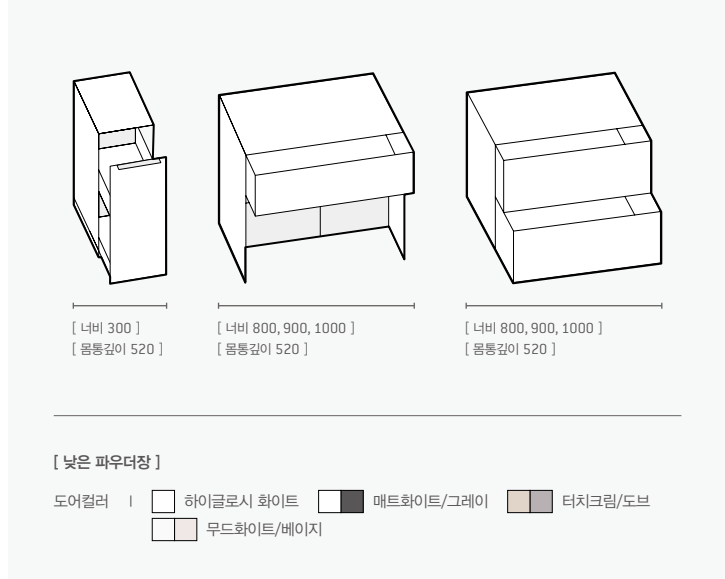

침실 화장대와 서재가 모두 필요한 우리 부부를 위한 빌트인 침실

낮은 파우더장 (모던)

이제는 낮은 파우더장에 앉아 아침 시간에도 여유를 누리보세요.
사이드 서랍에는 헤어 드라이기, 고데기나 긴 물건들을 수납하여
화장대를 언제나 깔끔하게 유지할 수 있습니다.