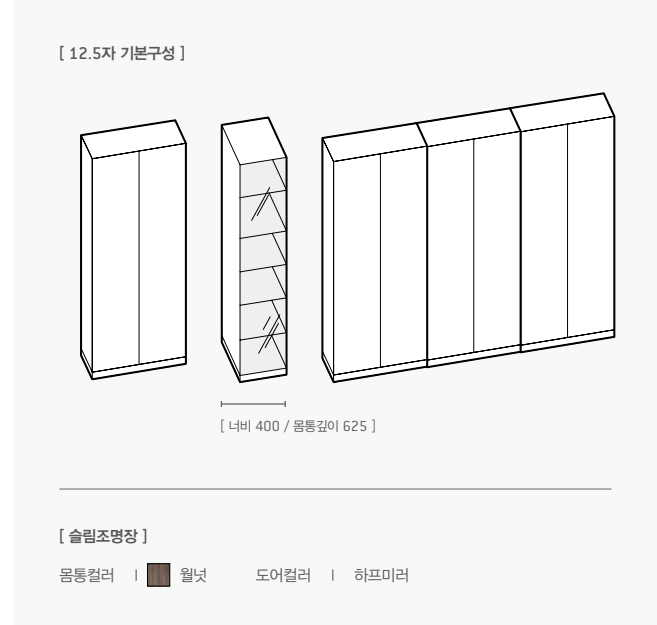

침실 장식장과 거울을 한번에 담은 효율적인 빌트인 침실

슬림조명장

부부의 취향과 추억을 전시하는 고급스러운 조명장식장.
불을 끄면 거울로 활용할 수 있는 효율성까지
부부의 아늑하면서도 호텔같은 빌트인 침실입니다.