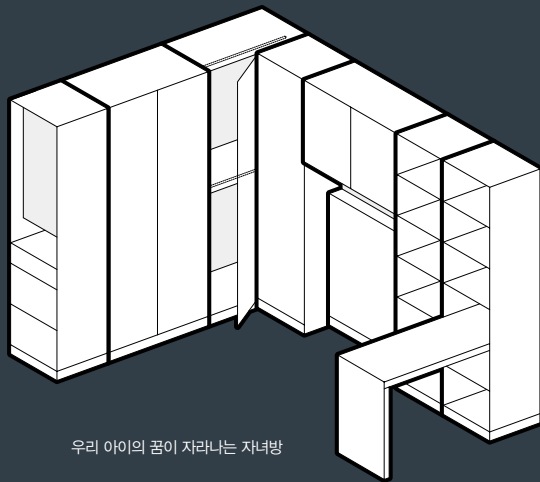

이제, 빌트인 플러스로 맞춤설계하세요

자녀방 추천 구성

7자 수납플랜 | 책상, 책장, 옷장, 화장대를 모두 넣을 수 있는 수납 플랜으로 자녀의 독립된 공간을 완성해보세요