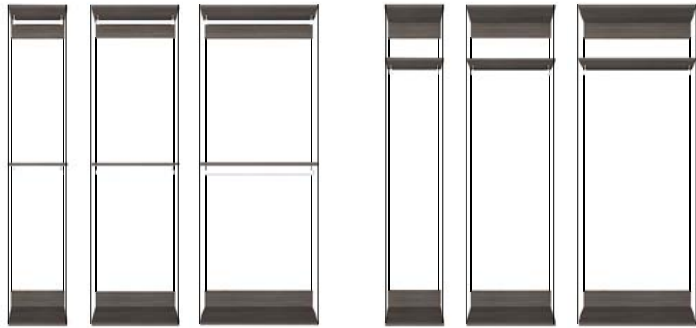

매일 특별해지는 드레스룸

바흐 드레스룸 라인업

| 오픈 행거형 너비 400·500·600·700·800mm / 깊이 400mm

짧은장

긴장