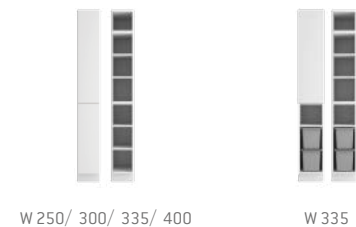

세탁기 주변의 빈 공간을 활용할 수 있는 고객 맞춤 수납

세탁용품과 생활잡화들을 숨김 수납하여 쾌적하고 깔끔한 세탁실.
세탁물을 분리할 수 있는 세탁 바스켓으로 좁은 공간을 효율적으로 활용해보세요.

HANSSEM

라인업

I 3단 밀장 (D700)

I 6단 밀장 (D700)

I 7단 밀장 (D700)

I 세탁상판 (24T)