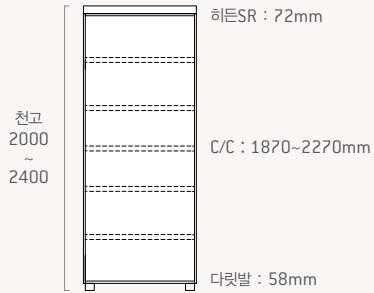

서랍장 (천고 2275~2400)

노출서랍장

오픈서랍장

추천 구성

30-40PY 맞춤 제안

천고 2.0-2.4M
바흐 맞춤

바흐 맞춤 붙박이장 기본스펙

W : 350~500, 700~1000
D : 500~600