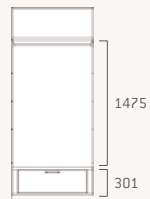

높은 1단 옷장 1단 서랍