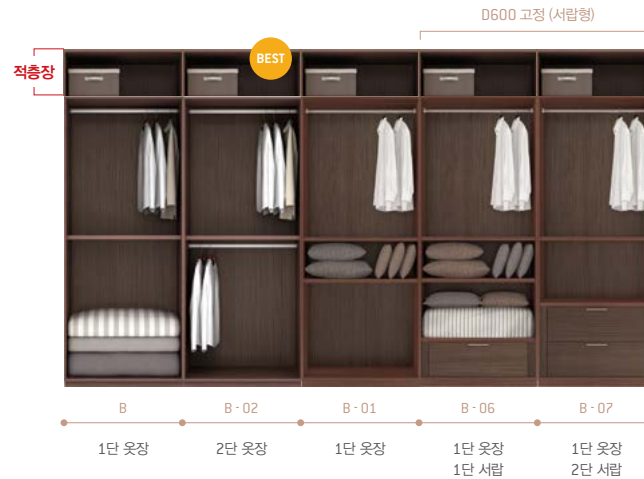

40-50PY 맞춤 제안

천고 2.4 - 2.8M

바흐 적층맞춤

바흐 적층맞춤 붙박이장 기본스펙

W : 350~500, 700~1000
D : 600

천고
2400
~
2800

긴 옷장 코트, 원피스와 같은 긴 옷을 수납할 수 있습니다.

짧은 옷장 재킷, 셔츠, 하의, 이불을 깔끔하게 정리해줍니다.

특수서랍장 차별화된 특수장을 같이 구성하여 완벽한 수납을 완성하세요.

특수장
해당 장들은 천고 2.6 - 2.8M에만 설게 가능합니다.

낮은 정리장 / 높은 정리장 재킷, 스웨터, 속옷, 양말, 가방 등 다양한
아이템을 종류별로 수납할 수 있습니다.

추천 구성

높은 1단 옷장 2단 옷장 낮은 정리장 4단 서랍장

HANSSEM

HANSSEM

빌트인 플러스