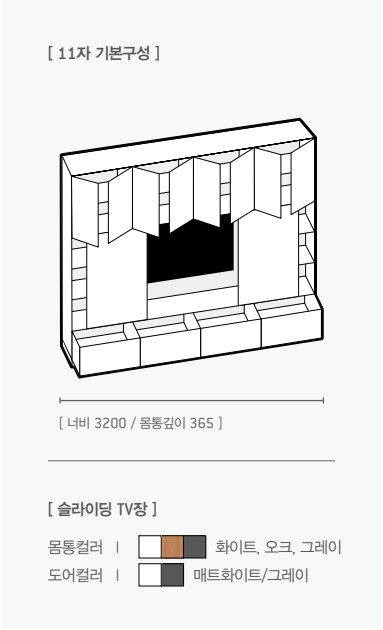

자주쓰는 물건을 보다 편리하게 정리 가능합니다.

유리도어와 조명 액세서리로 장식장 효과를 동시에 연출할 수 있습니다.

HANSSEM

거실 | 깔끔한 수납을 하고 싶은 우리 가족을 위한 빌트인 거실

슬라이딩 TV장

평소에는 슬라이딩 도어를 닫아 학습 분위기를 조성하고
손님이 방문하거나, 가족이 함께 TV를 시청할 때는
슬라이딩 도어를 열어 책장을 깔끔하게 가려주세요.