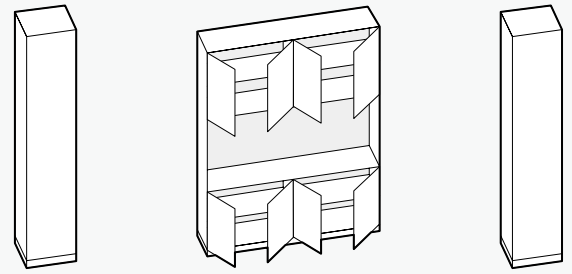

카탈로그에 사용된 모든 이미지와 자료는 한샘 고유 자산으로 무단 배포 및 수정을 금합니다.

거실 카페같은 휴식공간을 원하는 우리 가족을 위한 빌트인 다이닝

2단 장식장

커피 머신, 토스터, 블렌더와 같은 예쁜 가전 기기를 오픈 장에 보관하세요.
 은은한 조명까지 오픈 장에 추가하면 우리 집 다이닝 공간이 카페로 변신합니다.

[8.5자 기본구성]

[너비 800, 1200, 1600, 1800]
 [몸통깊이 365]