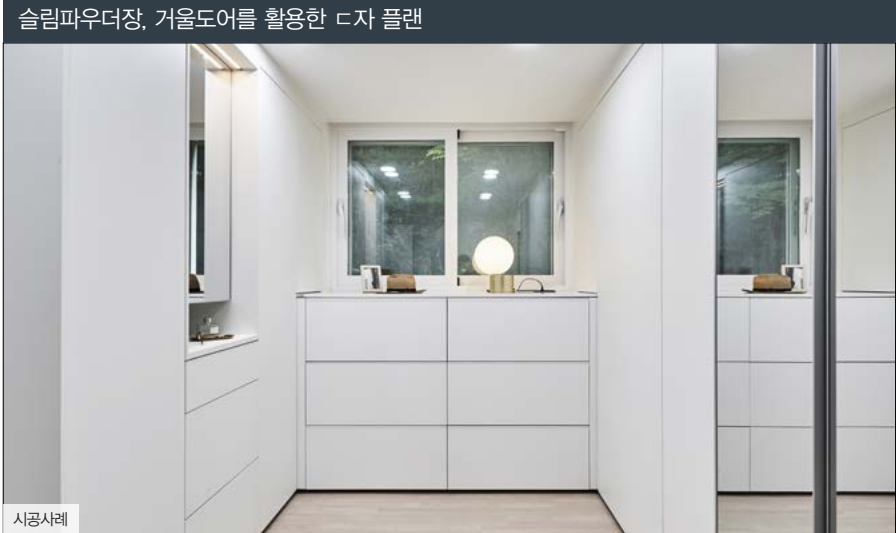

드레스룸 | 나만의 컬렉션장과 최대치 수납의 쇼룸형 드레스룸

쇼룸형 드레스룸

오픈서랍장 | 코너장(양문형) | 낮은장

내 취향이 담긴 컬렉션은 오픈장에 모아두고 데일리의류는 최대치로 수납하세요.
드레스룸의 모든 벽면을 수납으로 활용하시면
걸이옷, 접이옷, 모자, 가방같은 액세서리까지 제자리에 깔끔하게 보관할 수 있습니다.
창의 채광을 그대로 살린 따스한 드레스룸 공간을 느껴보세요.

[ㄷ자 드레스룸]

몸통컬러 | 패브릭
도어컬러 | 매트화이트
          | 무드화이트/베이지

시공사례